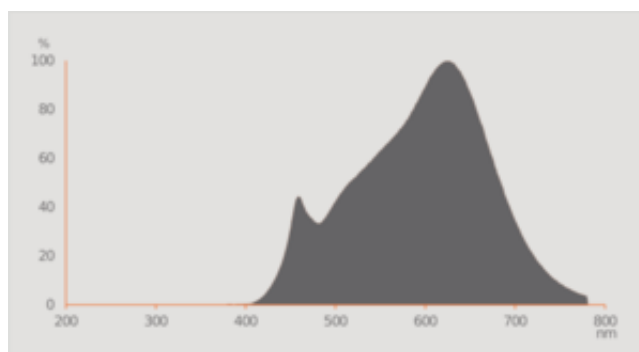

Fotometriske data

Farvetemperaturer	Varm hvid
Lumenstrøm ved gennemsnitlig lev	0.93
Standard afvigelse af farvetemperaturen	≤6 sdcn
Nominal lysstrøm	806 lm
Lumen	806 lm
Belysnings effektivitet	134 lm/W
Justérbar farvetemperatur	2700 K
Farvetemperatur	2700 K
Farvegengivelsesindex	80
Flimmerværdi (Pst LM)	1.0
Måleværdi for stroboskopiske effekter (SVM)	0.9

Spectral power distribution

Spectral power distribution

Lystekniske data

Udstrålingsvinkel	300 °
Opstarttid	< 0.5 s

DIMENSIONER & VÆGT

Produktvægt	31,00 g
Diameter	60,00 mm
Længde	105.00 mm
Bredde (inkl. runde armaturer)	60.00 mm
Højde (inkl. cylinderarmaturer)	60.00 mm
Udvendig kolbe [PICOS]	A60