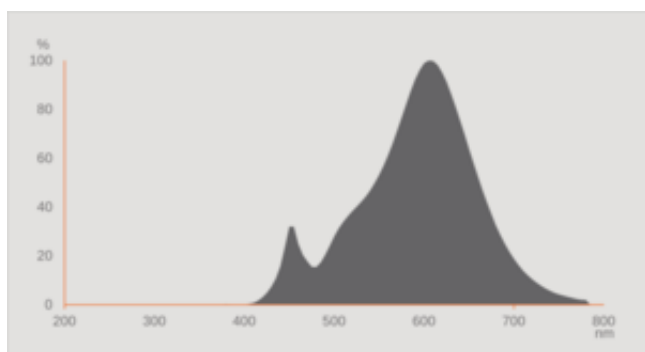

Fotometriske data

Farvetemperaturer	Varm hvid
Lumenstrøm ved gennemsnitlig lev	0.93
Standard afvigelse af farvetemperaturen	≤6 sdcn
Nominal lysstrøm	806 lm
Lumen	806 lm
Belysnings effektivitet	134 lm/W
Justérbar farvetemperatur	2700 K
Farvetemperatur	2700 K
Farvegengivelsesindex	80
Flimmerværdi (Pst LM)	1.0
Måleværdi for stroboskopiske effekter (SVM)	0.9

Spectral power distribution

Spectral power distribution

Lystekniske data

Udstrålingsvinkel	300 °
Opstarttid	< 0.5 s

DIMENSIONER & VÆGT

Produktvægt	31,00 g
Diameter	60,00 mm
Længde	105.00 mm
Bredde (inkl. runde armaturer)	60.00 mm
Højde (inkl. cylinderarmaturer)	60.00 mm
Udvendig kolbe [PICOS]	A60