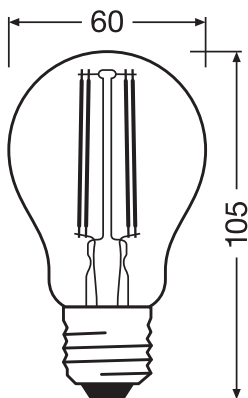

Fotometriske data

Farvetemperaturer	Varm hvid
Lumenstrøm ved gennemsnitlig lev	0.93
Standard afvigelse af farvetemperaturen	≤6 sdcn
Nominal lysstrøm	806 lm
Lumen	806 lm
Belysnings effektivitet	134 lm/W
Justérbar farvetemperatur	2700 K
Farvetemperatur	2700 K
Farvegengivelsesindex	80
Flimmerværdi (Pst LM)	1.0
Måleværdi for stroboskopiske effekter (SVM)	0.9

Spectral power distribution

Spectral power distribution

Lystekniske data

Udstrålingsvinkel	300 °
Opstarttid	< 0.5 s

DIMENSIONER & VÆGT

Produktvægt	31,00 g
Diameter	60,00 mm
Længde	105.00 mm
Bredde (inkl. runde armaturer)	60.00 mm
Højde (inkl. cylinderarmaturer)	60.00 mm
Udvendig kolbe [PICOS]	A60