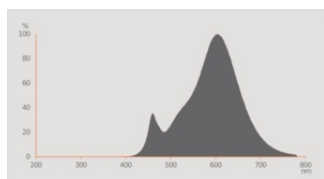

Fotometriske data

Farvetemperaturer	RGBW
Lumenstrøm ved gennemsnitlig lev	0.70
Standard afvigelse af farvetemperaturen	≤6 sdcn
Nominal lysstrøm	470 lm
Lumen	470 lm
Belysnings effektivitet	117 lm/W
Justérbar farvetemperatur	2700...6500 K
Farvetemperatur	2700...6500 K
Farvegengivelsesindex	80
Flimmerværdi (Pst LM)	1.0
Måleværdi for stroboskopiske effekter (SVM)	0.9

Lystekniske data

Udstrålingsvinkel	180 °
Opstarttid	< 0.5 s

DIMENSIONER & VÆGT

Produktvægt	32,00 g
Diameter	46,50 mm
Længde	89.50 mm
Bredde (inkl. runde armaturer)	46,50 mm
Højde (inkl. cylinderarmaturer)	46,50 mm
Udvendig kolbe [PICOS]	P46