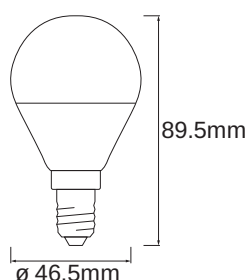

Fotometriske data

Farvetemperaturer	RGBW
Lumenstrøm ved gennemsnitlig lev	0.70
Standard afvigelse af farvetemperaturen	≤6 sdcn
Nominal lysstrøm	470 lm
Lumen	470 lm
Belysnings effektivitet	117 lm/W
Justérbar farvetemperatur	2700...6500 K
Farvetemperatur	2700...6500 K
Farvegengivelsesindex	80
Flimmerværdi (Pst LM)	1.0
Måleværdi for stroboskopiske effekter (SVM)	0.9

Lystekniske data

Udstrålingsvinkel	180 °
Opstarttid	< 0.5 s

DIMENSIONER & VÆGT

Produktvægt	32,00 g
Diameter	46,50 mm
Længde	89.50 mm
Bredde (inkl. runde armaturer)	46,50 mm
Højde (inkl. cylinderarmaturer)	46,50 mm
Udvendig kolbe [PICOS]	P46