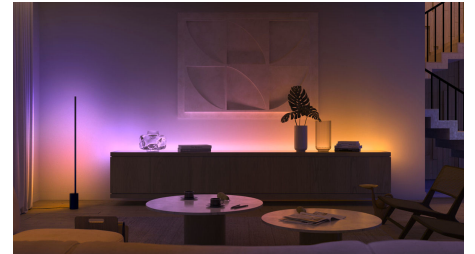

Skab en personlig oplevelse med intelligent farvestrålende lys

Farvelæg dit hjem med over 16 millioner farver, der omgående skaber den rette stemning til enhver lejlighed. Ved at trykke på en knap kan du skabe en festlig stemning til en fest, gøre din dagligstue til en biograf, forbedre din indretning af hjemmet med forskellige farvenuancer og meget mere.