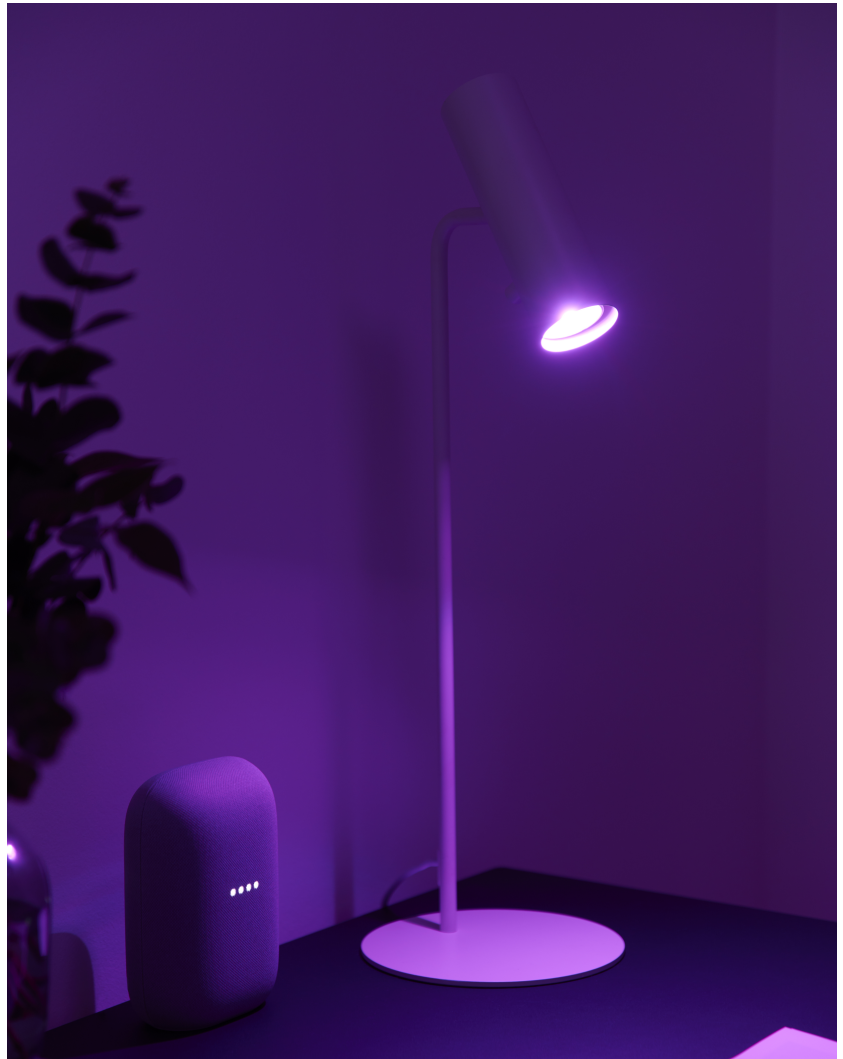

SMART GU10 | PAR16 COLOUR | 2200-6500 KELVIN **nordlux**[®]

| 380 LUMEN | PÆRE | HVID

2170081000

Spænding (V): 220-240 Volt
Pærefatning: GU10

Primært materiale: Plast
Farve: Hvid

Højde (cm): 5.5

EAN-nummer: 5704924006388
TUN: 2144219
Varenummer: 2170081000
Stk. pr. master-kasse: 6

Salgskasse, højde (cm): 6.7
Salgskasse, bredde (cm): 5.1
Salgskasse, dybde (cm): 5.1
Salgskasse, volumen (m³): 0.0002
Nettovægt af produkt (kg): 0.033

Lysstyrke (lumen): 380
Farvetemperatur (K): 2200-6500
Ra-værdi : 80
Levetid (timer): 15000
Strålevinkel (°) : 100
Candela (cd) (kun for retningsbestemt lampe): 0
Energiklasse: F
Faktisk effekt (W): 4.7

- Mere end 16 millioner farver • Koldt eller varmt hvidt lys
- Personaliserede og forudindstillede stemninger

Smart Colour GU10-spot, som du nemt kan indstille til den rigtige stemning – fra kølig til varm hvid eller ved at vælge mellem flere end 16 millioner farver, så du kan skabe en hyggelig atmosfære. Reducer eller øg lysstyrken med din smartphone eller tablet, eller tilføj en smart-fjernbetjening, så du kan styre dit lys uden din smartphone.