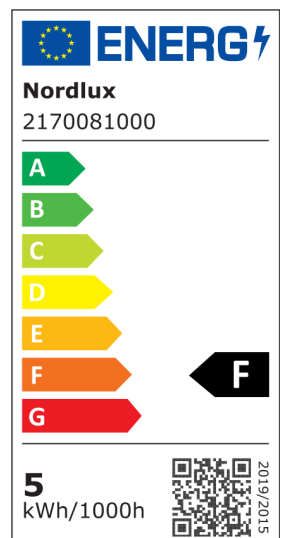

SMART GU10 | PAR16 COLOUR | 2200-6500 KELVIN **nordlux**[®]

| 380 LUMEN | PÆRE | HVID

2170081000

Spænding (V): 220-240 Volt
Pærefatning: GU10

Primært materiale: Plast
Farve: Hvid

Højde (cm): 5.5

EAN-nummer: 5704924006388
TUN: 2144219
Varenummer: 2170081000
Stk. pr. master-kasse: 6

Salgskasse, højde (cm): 6.7
Salgskasse, bredde (cm): 5.1
Salgskasse, dybde (cm): 5.1
Salgskasse, volumen (m³): 0.0002
Nettovægt af produkt (kg): 0.033

Lysstyrke (lumen): 380
Farvetemperatur (K): 2200-6500
Ra-værdi : 80
Levetid (timer): 15000
Strålevinkel (°) : 100
Candela (cd) (kun for retningsbestemt lampe): 0
Energiklasse: F
Faktisk effekt (W): 4.7

- Mere end 16 millioner farver • Koldt eller varmt hvidt lys
- Personaliserede og forudindstillede stemninger

Smart Colour GU10-spot, som du nemt kan indstille til den rigtige stemning – fra kølig til varm hvid eller ved at vælge mellem flere end 16 millioner farver, så du kan skabe en hyggelig atmosfære. Reducer eller øg lysstyrken med din smartphone eller tablet, eller tilføj en smart-fjernbetjening, så du kan styre dit lys uden din smartphone.