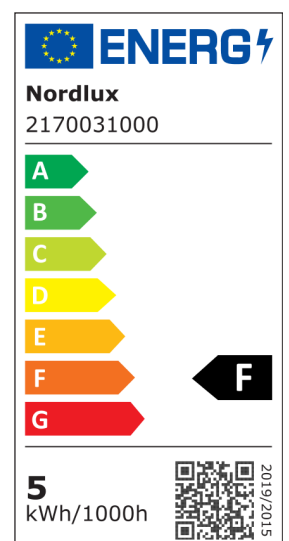

SMART GU10 | PAR16 OUTDOOR | 2200-6500 KELVIN | 345 LUMEN | PÆRE | KLAR

2170031000

nordlux®

Spænding (V): 220-240 Volt
Pærefatning: GU10

Primært materiale: Plast
Farve: Klar

Højde (cm): 5.5

EAN-nummer: 5704924006333
TUN: 2144214
Varenummer: 2170031000
Stk. pr. master-kasse: 6

Salgskasse, højde (cm): 6.7
Salgskasse, bredde (cm): 5.1
Salgskasse, dybde (cm): 5.1
Salgskasse, volumen (m³): 0.0002
Nettovægt af produkt (kg): 0.031

Lysstyrke (lumen): 345
Farvetemperatur (K): 2200-6500
Ra-værdi : 80
Levetid (timer): 25000
Strålevinkel (°) : 36
Candela (cd) (kun for retningsbestemt lampe): 0
Energiklasse: F
Faktisk effekt (W): 4.2

- Ekstra-lang levetid • Højere varmebestandighed
- Velegnet til udendørs brug

Denne smart GU10-pære er velegnet til udendørs brug, da den har en højere modstandsdygtighed over for varme og derfor en ekstra lang levetid sammenlignet med andre smart-pærer. Reducer eller øg lysstyrken, og juster farvetemperaturen (kølig til varm hvid) med din smartphone eller tablet. Du kan også tilføje en smart-fjernbetjening, så du kan styre dit lys uden din smartphone.