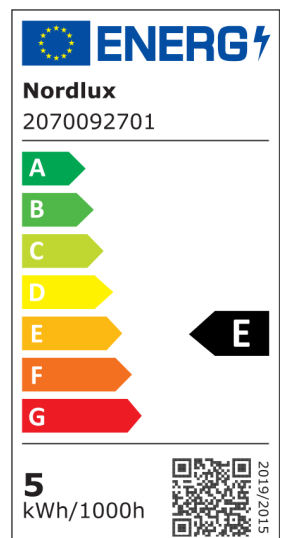

SMART E27 | A60 | 2200-6500 KELVIN | 560 LUMEN | nordlux®

PÆRE | HVID

2070092701

Spænding (V): 220-240 Volt
Pærefatning: E27

Primært materiale: Plast
Farve: Hvid

Højde (cm): 10.4

EAN-nummer: 5704924002533
TUN: 2113041
Varenummer: 2070092701
Stk. pr. master-kasse: 6

Salgskasse, højde (cm): 11.5
Salgskasse, bredde (cm): 6.2
Salgskasse, dybde (cm): 6.2
Salgskasse, volumen (m³): 0.0004
Nettovægt af produkt (kg): 0.034

Lysstyrke (lumen): 560
Farvetemperatur (K): 2200-6500
Ra-værdi : 80
Levetid (timer): 15000
Strålevinkel (°) : 360
Candela (cd) (kun for retningsbestemt lampe): 0
Energiklasse: E
Faktisk effekt (W): 4.7

• Mælkeagtig overflade, der dækker elektronikken • Fuld strålevinkel på 360°

Smart Pære E27 i hvid er en fuld 360° strålevinkel med hvid overflade, der dækker elektronikken. Pæren giver muligheden for at kunne skifte mellem koldt og varmt lys.