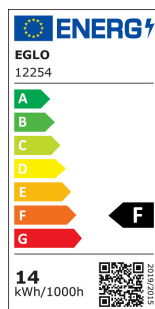

12254 LM_LED_E27 - V2

COMMISSION DELEGATED REGULATION (EU) 2019/2015
with regard to energy labelling of light sources

EGLO Leuchten GmbH, Heiligkreuz 22, 6136 Pill, AT

General information

Trade mark	EGLO
Materialnummer	12254
Type	Lyskilde
Lysfarve samlet (Ra)	RGB+TW
Lyskildetype (1)	E27-LED-G95
kW/1000 timer	13
EAN/UPC	9002759122546
Energieffektivitetsklasse	F

Dimensioner

Produktets diameter (i mm)	95
Produktets længde (i mm)	142

Data lys

Farvetolerance (LED, SDCM)	<6
----------------------------	----

Teknisk information

Sammenlignings effekt (W)	88
Lyskildens effektfaktor	0.5
Nominel strøm (i mA)	117
Nominel levetid (i timer)	20000
Lyskildens faktiske effekt (0,1 W præcision)	13
Anslået levetid (i timer)	20000
item-number LED-board (1)	12254
Lighting Technology	LED
Lyskilde med styret lys	No
Lamp cap (Socket)	E27
Tilsluttet spænding	Yes
Tilsluttet lyskilde	Yes
Lyskilde med farveskift	Yes
Lyskilde med højt lysudbytte	No
Dæmpbar	No
Energy consumption (kWh/1000h)	14
Rated useful lumen	1300
Strålevinkel (°) ved måling	360
Color temperature (K)	2700-6500
Nominal wattage (W)	13,5
Standby power (P sb, W)	0,5
Chromaticity coordinates x (1)	0,463
Chromaticity coordinates y (1)	0,42
RA Værdi (CRI)	80
Lampe vedligeholdelses faktor @3000timer	> = 90 %
Lumen vedligeholdelses faktor @3000timer	0,93
Udskiftelses faktor	0,7
Flimmereffekt	0,1
Stroboskopisk Effect Metric / SVM	0,1

Information afbryder

Funktion	kontrol via APP + fjernbetjening CCT, RGB
Starttidspunkt	<0,5 sec
Opvarmningstid op til 60%	< 0,5 sec
Tænd-/slukcykluser	25000

12254

LM_LED_E27 - V2