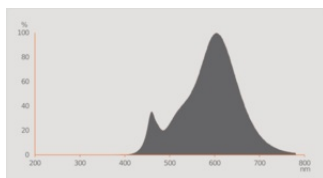

Fotometriske data

Lysstyrke	398 cd
Lumen	210 lm
Nominal effektiv lysstrøm 90°	210 lm
Belysnings effektivitet	105 lm/W
Lumenstrøm ved gennemsnitlig lev	0.70
Farvetemperaturer	Varm hvid
Farvetemperatur	2700 K
Farvegengivelsesindex	≥80
Lysfarve	827
Standard afvigelse af farvetemperaturen	≤6 sdc
Nominal topstyrke	398 cd
Lysstrøm vedlig.hold-faktor 6,000	0.80
Flimmerværdi (Pst LM)	0.1
Måleværdi for stroboskopiske effekter (SVM)	0.1

Lystekniske data

Udstrålingsvinkel	36 °
Opvarmningstid (60 %)	< 0.50 s
Opstarttid	< 0.5 s
Nominal strålevinkel (halv spids)	36.00 °

DIMENSIONER & VÆGT

Total længde	102.00 mm
Diameter	63,0 mm
Maksimum diameter	63 mm
Produktvægt	102,00 g