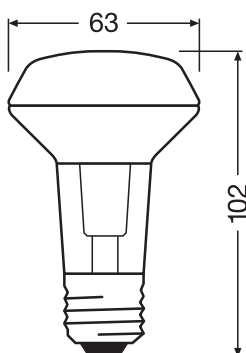

Fotometriske data

Lysstyrke	398 cd
Lumen	210 lm
Nominal effektiv lysstrøm 90°	210 lm
Belysnings effektivitet	105 lm/W
Lumenstrøm ved gennemsnitlig lev	0.70
Farvetemperaturer	Varm hvid
Farvetemperatur	2700 K
Farvegengivelsesindex	≥80
Lysfarve	827
Standard afvigelse af farvetemperaturen	≤6 sdc
Nominal topstyrke	398 cd
Lysstrøm vedlig.hold-faktor 6,000	0.80
Flimmerværdi (Pst LM)	0.1
Måleværdi for stroboskopiske effekter (SVM)	0.1

Lystekniske data

Udstrålingsvinkel	36 °
Opvarmningstid (60 %)	< 0.50 s
Opstarttid	< 0.5 s
Nominal strålevinkel (halv spids)	36.00 °

DIMENSIONER & VÆGT

Total længde	102.00 mm
Diameter	63,0 mm
Maksimum diameter	63 mm
Produktvægt	102,00 g