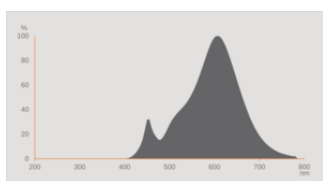

Fotometriske data

Lumen	806 lm
Nominal effektiv lysstrøm 90°	806 lm
Belysnings effektivitet	134 lm/W
Lumenstrøm ved gennemsnitlig lev	0.70
Farvetemperaturer	Varm hvid
Farvetemperatur	2700 K
Farvegengivelsesindex	≥80
Lysfarve	827
Standard afvigelse af farvetemperaturen	≤6 sdc _m
Lysstrøm vedlig.hold-faktor 6,000	0.80
Flimmerværdi (Pst LM)	1.0
Måleværdi for stroboskopiske effekter (SVM)	0.9

Lystekniske data

Udstrålingsvinkel	300 °
Opvarmningstid (60 %)	< 0.50 s
Opstarttid	< 0.5 s
Nominel strålevinkel (halv spids)	300.00 °

DIMENSIONER & VÆGT

Total længde	105.00 mm
Diameter	60,00 mm
Maksimum diameter	60 mm
Produktvægt	31,00 g