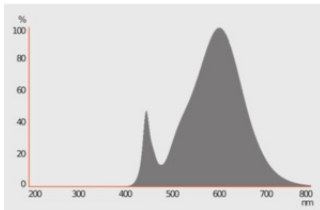

Lystekniske data

Udstrålingsvinkel	300 °
Opvarmningstid (60 %)	< 0.50 s
Opstarttid	< 0.5 s
Nominal strålevinkel (halv spids)	300.00 °

DIMENSIONER & VÆGT

Total længde	118.00 mm
Diameter	29 mm
Maksimum diameter	28 mm
Produktvægt	95,00 g