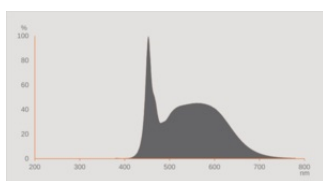

Produktegenskaber

- Professionelle LED-lyskilder til 230V
- Ikke dæmpbar
- Levetid: op til 15.000 timer
- Spredningsvinkel: op til 300°
- Lyskilde i glas
- God lyskvalitet; farvegengivelsesindeks $R_a \geq 80$; konstant kromaticitet

Fotometriske data

Lumen	1521 lm
Nominal effektiv lysstrøm 90°	1521 lm
Belysnings effektivitet	138 lm/W
Lumenstrøm ved gennemsnitlig lev	0.70
Farvetemperaturer	Koldt dagslys
Farvetemperatur	6500 K
Farvegengivelsesindex	≥80
Lysfarve	865
Standard afvigelse af farvetemperaturen	≤6 sdc _m
Lysstrøm vedlig.hold-faktor 6,000	0.80
Flimmerværdi (Pst LM)	1.0
Måleværdi for stroboskopiske effekter (SVM)	0.9

Lystekniske data

Udstrålingsvinkel	300 °
Opvarmningstid (60 %)	< 0.50 s
Opstarttid	< 0.5 s
Nominel strålevinkel (halv spids)	300.00 °

DIMENSIONER & VÆGT

Total længde	105.00 mm
Diameter	60,00 mm
Maksimum diameter	60 mm
Produktvægt	31,00 g