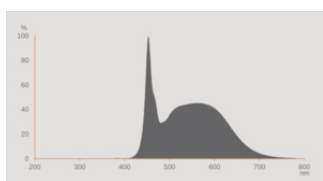

Produktegenskaber

- Professionelle LED-lyskilder til 230V
- Ikke dæmpbar
- Levetid: op til 15.000 timer
- Spredningsvinkel: op til 300°
- Lyskilde i glas

- God lyskvalitet; farvegengivelsesindeks $R_a: \geq 80$; konstant kromaticitet

Fotometriske data

Lumen	806 lm
Nominal effektiv lysstrøm 90°	806 lm
Belysnings effektivitet	134 lm/W
Lumenstrøm ved gennemsnitlig lev	0.70
Farvetemperaturer	Koldt dagslys
Farvetemperatur	6500 K
Farvegengivelsesindex	≥ 80
Lysfarve	865
Standard afvigelse af farvetemperaturen	≤ 6 sdc _m
Lysstrøm vedlig.hold-faktor 6,000	0.80
Flimmerværdi (Pst LM)	1.0
Måleværdi for stroboskopiske effekter (SVM)	0.9

Lystekniske data

Udstrålingsvinkel	300 °
Opvarmningstid (60 %)	< 0.50 s
Opstarttid	< 0.5 s
Nominel strålevinkel (halv spids)	300.00 °

DIMENSIONER & VÆGT

Total længde	105.00 mm
Diameter	60,00 mm
Maksimum diameter	60 mm
Produktvægt	31,00 g