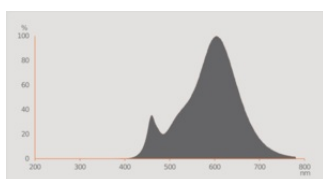

Fotometriske data

Farvetemperaturer	Afstemmelige Hvid
Lumenstrøm ved gennemsnitlig lev	0.70
Standard afvigelse af farvetemperaturen	≤6 sdcn
Nominal lysstrøm	350 lm
Lumen	350 lm
Belysnings effektivitet	87 lm/W
Lysstyrke	461 cd
Justérbar farvetemperatur	2700...6500 K
Farvetemperatur	2700...6500 K
Farvegengivelsesindex	80
Flimmerværdi (Pst LM)	1.0
Måleværdi for stroboskopiske effekter (SVM)	0.9

Lystekniske data

Udstrålingsvinkel	45 °
Opstarttid	< 0.5 s

DIMENSIONER & VÆGT

Produktvægt	53,00 g
Diameter	50,00 mm
Længde	52,00 mm
Bredde (inkl. runde armaturer)	50,00 mm
Højde (inkl. cylinderarmaturer)	50,00 mm
Udvendig kolbe [PICOS]	PAR51