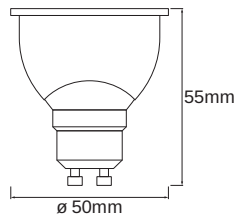

Lystekniske data

Udstrålingsvinkel	45 °
Opstarttid	< 0.5 s

DIMENSIONER & VÆGT

Produktvægt	53,00 g
Diameter	50,00 mm
Længde	52,00 mm
Bredde (inkl. runde armaturer)	50,00 mm
Højde (inkl. cylinderarmaturer)	50,00 mm
Udvendig kolbe [PICOS]	PAR51