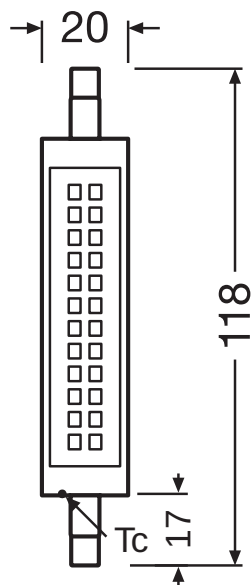

Fotometriske data

Lumen	1521 lm
Nominal effektiv lysstrøm 90°	1521 lm
Belysnings effektivitet	126 lm/W
Lumenstrøm ved gennemsnitlig lev	0.70
Farvetemperaturer	Varm hvid
Farvetemperatur	2700 K
Farvegengivelsesindex	≥80
Lysfarve	827
Standard afvigelse af farvetemperaturen	≤6 sdcn
Lysstrøm vedlig.hold-faktor 6,000	0.80
Flimmerværdi (Pst LM)	1.0
Måleværdi for stroboskopiske effekter (SVM)	0.4

Lystekniske data

Udstrålingsvinkel	300 °
Opvarmningstid (60 %)	< 0.50 s
Opstarttid	< 0.5 s
Nominel strålevinkel (halv spids)	300.00 °

DIMENSIONER & VÆGT

Total længde	118.00 mm
Diameter	20,0 mm
Maksimum diameter	20 mm