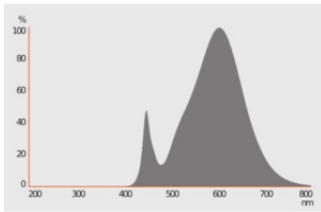

Fotometriske data

Lumen	1521 lm
Nominal effektiv lysstrøm 90°	1521 lm
Belysnings effektivitet	126 lm/W
Lumenstrøm ved gennemsnitlig lev	0.70
Farvetemperaturer	Varm hvid
Farvetemperatur	2700 K
Farvegengivelsesindex	≥80
Lysfarve	827
Standard afvigelse af farvetemperaturen	≤6 sdcn
Lysstrøm vedlig.hold-faktor 6,000	0.80
Flimmerværdi (Pst LM)	1.0
Måleværdi for stroboskopiske effekter (SVM)	0.4

Lystekniske data

Udstrålingsvinkel	300 °
Opvarmningstid (60 %)	< 0.50 s
Opstarttid	< 0.5 s
Nominel strålevinkel (halv spids)	300.00 °

DIMENSIONER & VÆGT

Total længde	118.00 mm
Diameter	20,0 mm
Maksimum diameter	20 mm